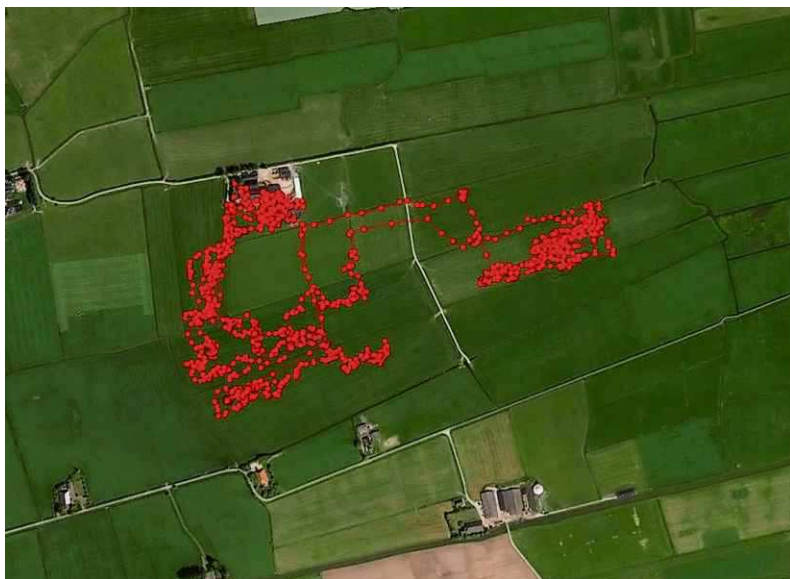

Vogelbeschermers, lichtbakjagers en wetenschappers zien het. Er spoken overdag en vooral 's nachts volop huis- en boerderijkatten door weilanden. Wat die dieren daar precies uitvreten kan niemand met zekerheid zeggen, maar hun aangeboren jachtinstinct lijkt slecht samen te gaan met de aanwezigheid van weidevogelkuikens.

Om het zekere voor het onzekere te nemen, roepen de Bond Friese Vogelwachten, de provincie, de agrarische collectieven, natuurorganisaties en de Friese Milieu Federatie alle kattenbezitters op hun dieren tot eind juni 's nachts thuis te houden.

Dat doen ze met een brede media-campagne onder de noemer 'Kuikens in het land, poes in de mand'. Boegbeelden zijn zanger Emiel Stoffers, bekend van De Hûnekop, en filmkater Abatutu, bekend van natuurdocumentaire *De Wilde Stad*. Samen acteren ze in een campagne-film en verschijnen ze in advertenties en op de website Poesinmand.nl.

De omzwervingen door de weilanden van een boerderijkat gedurende 48 uur, in beeld gebracht met een gps-apparaatje dat iedere 10 seconden vastlegt waar het dier uithangt. ILLUSTRATIE RUG/GOOGLE MAPS

Rijksuniversiteit Groningen vorig jaar vast. In twee vogelgebieden boven Groningen, Winsumermeeden en Koningslaagte, voorzagen ze zeventien katten van gps-trackers, apparaatjes die iedere 10 seconden registreren waar een dier zich bevindt. Op de stippenkaarten die dat opleverde, is te zien dat de katten gebieden bestrijken tot 850 meter van